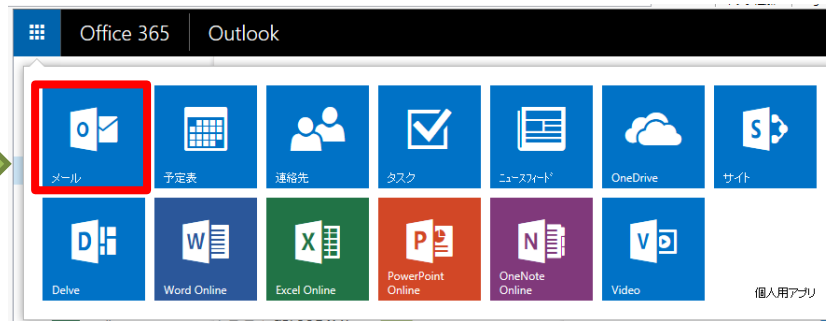

申し訳ございません、ログイン失敗回数の上限に達しました。ブラウザを再起動してください。ログイン失敗回数の上限に達しました。ブラウザを再起動してください。

[このエラーに関する詳細情報](#)

続ける

あなたはログインしていません。(ログイン)

Home

このような画面が出たらブラウザを全て閉じて、
ブラウザを再起動し、最初からやりなおす

メールの開き方 (Office365)

URL: <https://portal.office.com/>

メールの開き方 (YahooメールAE)

URL : <http://www.yahoo.co.jp/>

Yahoo! JAPAN 緊急災害募金

ウェブ 画像 動画 ブログ 辞書 知恵袋 地図 一覧

検索

大地震の福島原発への影響 NEW! 地震・津波に関する情報 NEW! 被災地支援のための緊急災害募金 NEW!

Yahoo! サービス 一覧

- ショッピング
- オークション
- 旅行、出張
- ニュース
- 天気
- スポーツ
- ファイナンス
- テレビ
- GyaO!
- Yモバイル
- 地図
- 路線
- グルメ
- 求人
- 不動産
- 自動車
- 掲示板
- ブログ
- PC・コンピューター