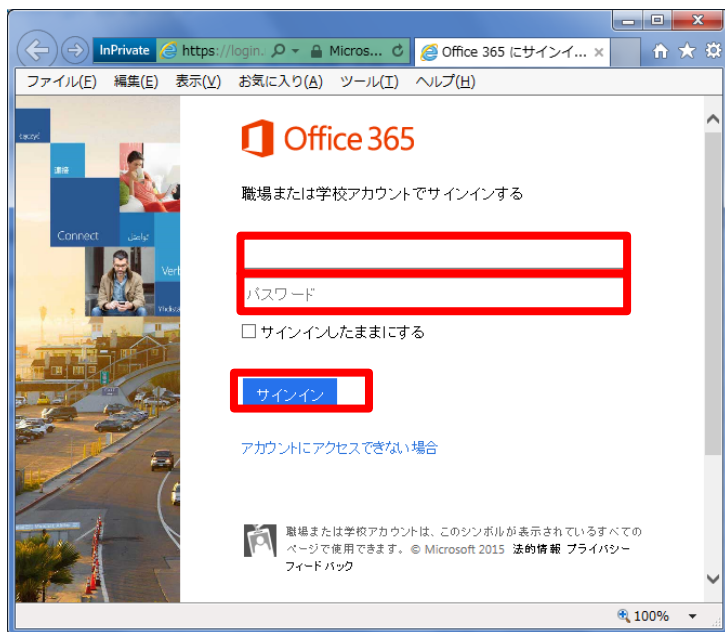

申し訳ございません、ログイン失敗回数の上限に達しました。ブラウザを再起動してください。ログイン失敗回数の上限に達しました。ブラウザを再起動してください。

[このエラーに関する詳細情報](#)

続ける

あなたはログインしていません。(ログイン)

Home

このような画面が出たらブラウザを全て閉じて、
ブラウザを再起動し、最初からやりなおす

メールの開き方 (Office365)

URL: <https://portal.office.com/>